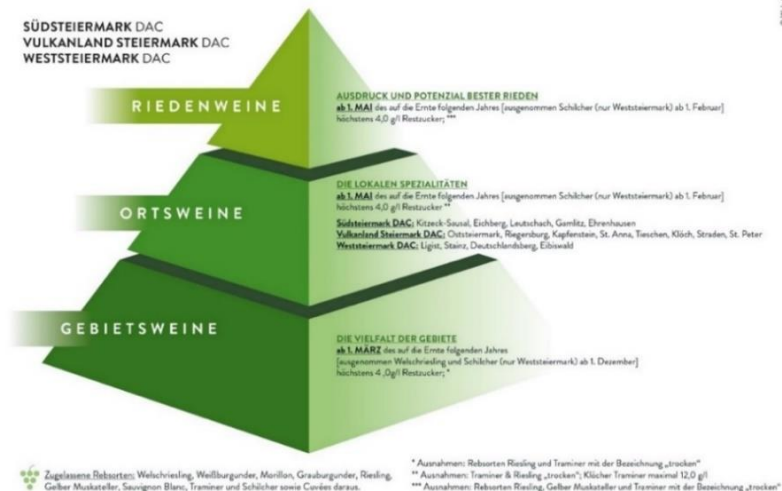

# Große Weine Steiermark

## DAS NEUE HERKUNFTSSYSTEM DER STEIERMARK

## Die Herkunft ist der Schlüssel!

GEBIETSWEINE – Weine die ab 1. März auf den Markt kommen und aus dem gesamten Gebiet stammen!

ORTSWEINE – Weine die ab 1. Mai in den Verkauf kommen und aus den Gemeinden Kitzeck-Sausal (Riesling, Sauvignon blanc), Leutschach (Sauvignon blanc, Muskateller), Gamlitz (Sauvignon blanc, Muskateller) und Ehrenhausen (Sauvignon blanc, Morillon), Eichberg (Sauvignon blanc) stammen, und auch diese Bezeichnung tragen.